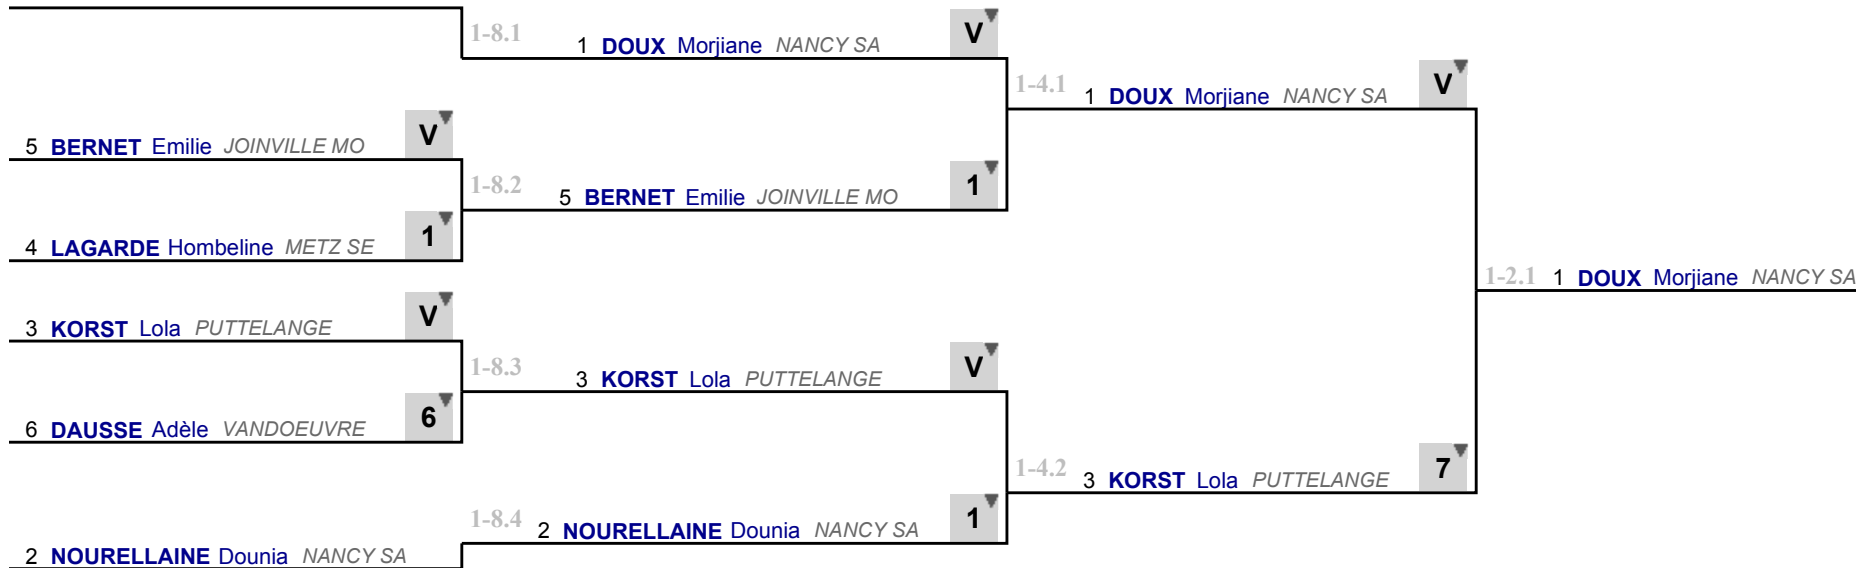

✓ Poule No 01

Arbitre

Piste

	1	2	3	4	5	6	Victoires	Vict./Matches	T. données	T. reçues	Indice	Place
NANCY SA <b>DOUX</b> Morjiane 1		V	V	1	V	V	4	0,800	17	5	+12	1
PUTTELANGE <b>KORST</b> Lola 2	0		V	V	V	3	3	0,600	15	12	+3	3
JOINVILLE MO <b>BERNET</b> Emilie 3	0	2		V	3	1	1	0,200	10	18	-8	5
METZ SE <b>LAGARDE</b> Hombeline 4	V	1	2		V	1	2	0,400	12	15	-3	4
VANDOEUVRE <b>DAUSSE</b> Adèle 5	0	1	V	2		0	1	0,200	7	19	-12	6
NANCY SA <b>NOURELLAINE</b> Dounia 6	1	V	V	V	V		4	0,800	17	9	+8	2

place	nom	prénom	club	poule N°	Vict./Matches (‰)	indice	Touches données
1	DOUX	Morjiane	NANCY SA	1	800	12	17
2	NOURELLAINE	Dounia	NANCY SA	1	800	8	17
3	KORST	Lola	PUTTELANGE	1	600	3	15
4	LAGARDE	Hombeline	METZ SE	1	400	-3	12
5	BERNET	Emilie	JOINVILLE MO	1	200	-8	10
6	DAUSSE	Adèle	VANDOEUVRE	1	200	-12	7

✓ Tableau de 8

✓ Demi-finale

✓ Finale

Vainqueur

place	nom	prénom	club
1	DOUX	Morjiane	NANCY SA
2	KORST	Lola	PUTTELANGE
3	BERNET	Emilie	JOINVILLE MO
3	NOURELLAINE	Dounia	NANCY SA
5	LAGARDE	Hombeline	METZ SE
6	DAUSSE	Adèle	VANDOEUVRE